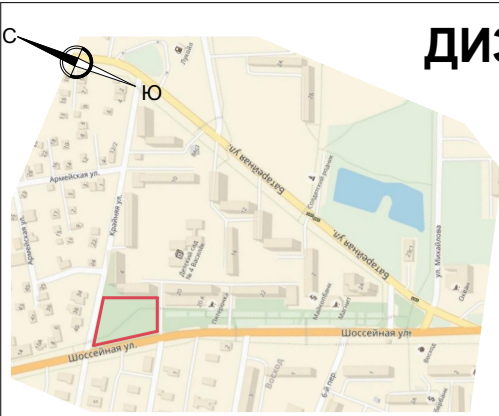

ДИЗАЙН-ПРОЕКТ СКВЕРА ПО УЛ.ШОССЕЙНАЯ

МАЛЫЕ АРХИТЕКТУРНЫЕ ФОРМЫ

УЛИЧНЫЙ ФОНАРЬ - 25шт.
СКАМЕЙКА - 14шт.
УРНА - 14шт.

ЭЛЕМЕНТЫ БЛАГОУСТРОЙСТВА

ТРОТУАРНАЯ ПЛИТКА